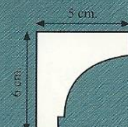

Mod. **MEDIA CAÑA MEDIANA 1**
Ref.: 1041
Longitud: 100 cm.

Mod. **ESCALONADA PEQUEÑA**
Ref.: 1047
Longitud: 100 cm.

Mod. **P. PALOMA MEDIANA**
Ref.: 1042
Longitud: 110 cm.

Mod. **M. CAÑA MINI**
Ref.: 1048
Longitud: 100 cm.

Mod. **COMBINADA**
Ref.: 1043
Longitud: 100 cm.

Mod. **M. CAÑA SUPER MINI**
Ref.: 1049
Longitud: 100 cm.

Mod. **P. PALOMA MINI**
Ref.: 1044
Longitud: 99 cm.

Mod. **MEDIA CAÑA MEDIANA**
Ref.: 1050
Longitud: 100 cm.

Mod. **M. CAÑA MEDIANA con Canto Redondo**
Ref.: 1045
Longitud: 100 cm.

Mod. **CANETS**
Ref.: 1051
Longitud: 100 cm.

Mod. **ESCALONADA MEDIANA**
Ref.: 1046
Longitud: 113 cm.

Mod. **MEDIA CAÑA CON TRENZA**
Ref.: 1052
Longitud: 104 cm.