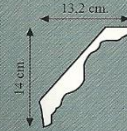

Mod. **MEDIA CAÑA MEDIANA 1**
Ref.: 1041
Longitud: 100 cm.

Mod. **ESCALONADA PEQUEÑA**
Ref.: 1047
Longitud: 100 cm.

Mod. **P. PALOMA MEDIANA**
Ref.: 1042
Longitud: 110 cm.

Mod. **M. CAÑA MINI**
Ref.: 1048
Longitud: 100 cm.

Mod. **COMBINADA**
Ref.: 1043
Longitud: 100 cm.

Mod. **M. CAÑA SUPER MINI**
Ref.: 1049
Longitud: 100 cm.

Mod. **P. PALOMA MINI**
Ref.: 1044
Longitud: 99 cm.

Mod. **MEDIA CAÑA MEDIANA**
Ref.: 1050
Longitud: 100 cm.

Mod. **M. CAÑA MEDIANA con Canto Redondo**
Ref.: 1045
Longitud: 100 cm.

Mod. **CANETS**
Ref.: 1051
Longitud: 100 cm.

Mod. **ESCALONADA MEDIANA**
Ref.: 1046
Longitud: 113 cm.

Mod. **MEDIA CAÑA CON TRENZA**
Ref.: 1052
Longitud: 104 cm.

Mod. **MEDIA CAÑA de 10 cm.**
Ref.: 1053
Longitud: 100 cm.

Escocias

Mod. **MEDALLÓN**
Ref.: 2001
Longitud: 125 cm.

Mod. **CORDÓN**
Ref.: 2005
Longitud: 125 cm.

Mod. **GUIRNALDA**
Ref.: 2002
Longitud: 125 cm.