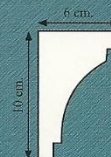

Mod. **MEDIA CAÑA MEDIANA 1**
Ref.: 1041
Longitud: 100 cm.

Mod. **ESCALONADA PEQUEÑA**
Ref.: 1047
Longitud: 100 cm.

Mod. **P. PALOMA MEDIANA**
Ref.: 1042
Longitud: 110 cm.

Mod. **M. CAÑA MINI**
Ref.: 1048
Longitud: 100 cm.

Mod. **COMBINADA**
Ref.: 1043
Longitud: 100 cm.

Mod. **M. CAÑA SUPER MINI**
Ref.: 1049
Longitud: 100 cm.

Mod. **P. PALOMA MINI**
Ref.: 1044
Longitud: 99 cm.

Mod. **MEDIA CAÑA MEDIANA**
Ref.: 1050
Longitud: 100 cm.

Mod. **M. CAÑA MEDIANA con Canto Redondo**
Ref.: 1045
Longitud: 100 cm.

Mod. **CANETS**
Ref.: 1051
Longitud: 100 cm.

Mod. **ESCALONADA MEDIANA**
Ref.: 1046
Longitud: 113 cm.

Mod. **MEDIA CAÑA CON TRENZA**
Ref.: 1052
Longitud: 104 cm.

Mod. **MEDIA CAÑA de 10 cm.**
Ref.: 1053
Longitud: 100 cm.

Escocias

Mod. **MEDALLÓN**
Ref.: 2001
Longitud: 125 cm.

Mod. **CORDÓN**
Ref.: 2005
Longitud: 125 cm.

Mod. **GUIRNALDA**
Ref.: 2002
Longitud: 125 cm.