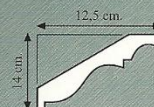

Mod. **P. PALOMA 3**
Ref.: 2009
Longitud: 97 cm.