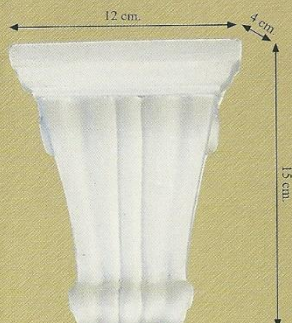

Ref.: 4032

Ref.: 4033

Ref.: 4034

Ref.: 4035

Ref.: 4036

Canets

Ref.: 4037

Ref.: 4038

Ref.: 4039

Ref.: 4040

Ref.: 4041

Ref.: 4042

Ref.: 4043

Ref.: 4044

Ref.: 4045

Cortineros

Arcos

Mod. **ARCO TIPO ARABE**
Ref.: 6001
F.A.F: 110 x 82 cm.
D.A.D: 88 x 56,6 cm.

Mod. **ARCO MEDIO PUNTO CON CONCHA**
Ref.: 6002
F.A.F: 101 cm. F.A.F: 80 cm. F.A.F: 89 cm.

**SE REALIZAN ARCOS A MEDIDAS
DE MEDIO PUNTO
CARPANÉL Y PUNTO REBAJADO**