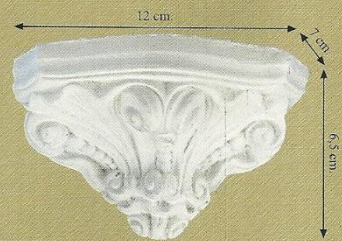

Ref.: 4032

Ref.: 4033

Ref.: 4034

Ref.: 4035

Ref.: 4036

Canets

Ref.: 4037

Ref.: 4038

Arcos

Mod. **ARCO TIPO ARABE**
Ref.: 6001
F.A.F: 110 x 82 cm.
D.A.D: 88 x 56,6 cm.

Mod. **ARCO MEDIO PUNTO CON CONCHA**
Ref.: 6002
F.A.F: 101 cm. F.A.F: 80 cm. F.A.F: 89 cm.

**SE REALIZAN ARCOS A MEDIDAS
DE MEDIO PUNTO
CARPANÉL Y PUNTO REBAJADO**