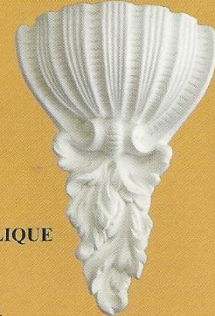

Mod. **ARCO CON FLOR**
Ref.: 6003
F.A.F: 100 x 61 cm.

Mod. **ARCO ARABESCO**
Ref.: 6004
F.A.F: 146 x 79 cm.

Piedras Especiales

HORNACINA
Ref.: 7001
Altura: 84,5 cm.
Anchura: 57,5 cm.

BASE DE HORNACINA
Ref.: 7002
Altura: 23 cm.
Anchura: 64 cm.

CONCHA APLIQUE
Ref.: 7003
Altura: 41 cm.
Anchura: 27 cm.

DINTEL
Ref.: 7004
Altura: 16,5 cm. Anchura: 61 cm.

MOSAICO MORUNO
Ref.: 7005
Altura: 32 cm.
Anchura: 50 cm.

MOSAICO ARABESCO
Ref.: 7006
Altura: 42,5 cm.
Anchura: 34,5 cm.

MOSAICO MEDIEVAL
Ref.: 7007
Altura: 41 cm.
Anchura: 36,5 cm.

Piedras Especiales

Ref.: 7050
Dimensiones: 48,5 x 29,5 cm.

Ref.: 7051
Dimensiones: 57,5 x 28,5 cm.

Ref.: 7052
Dimensiones: 58,5 x 32,5 cm.

Piezas Especiales