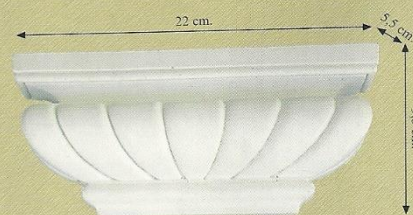

Ref.: 4039

Ref.: 4040

Ref.: 4041

Ref.: 4042

Ref.: 4043

Ref.: 4044

Ref.: 4045

Cortineros

Arcos

Mod. **ARCO TIPO ARABE**
Ref.: 6001
F.A.F: 110 x 82 cm.
D.A.D: 88 x 56,6 cm.

Mod. **ARCO MEDIO PUNTO CON CONCHA**
Ref.: 6002
F.A.F: 101 cm. F.A.F: 80 cm. F.A.F: 89 cm.

**SE REALIZAN ARCOS A MEDIDAS
DE MEDIO PUNTO
CARPANÉL Y PUNTO REBAJADO**

CONCHA APLIQUE
Ref.: 7003
Altura: 41 cm.
Anchura: 27 cm.

DINTEL
Ref.: 7004
Altura: 16,5 cm. Anchura: 61 cm.

MOSAICO MORUNO
Ref.: 7005
Altura: 32 cm.
Anchura: 50 cm.

MOSAICO ARABESCO
Ref.: 7006
Altura: 42,5 cm.
Anchura: 34,5 cm.