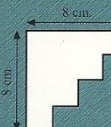

Mod. **MEDIA CAÑA CON TRENZA**
Ref.: 1052
Longitud: 104 cm.