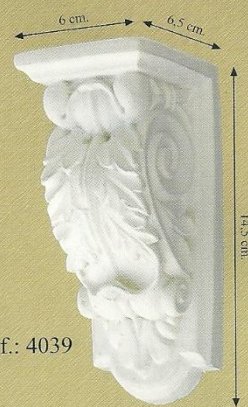

Canets

Ref.: 4025

Ref.: 4026

Ref.: 4027

Ref.: 4028

Ref.: 4029

Ref.: 4030

Ref.: 4031

Ref.: 4032

Ref.: 4033

Ref.: 4034

Ref.: 4035

Ref.: 4036

Canets

Ref.: 4037

Ref.: 4038

Arcos

Mod. **ARCO TIPO ARABE**
Ref.: 6001
F.A.F: 110 x 82 cm.
D.A.D: 88 x 56,6 cm.

Mod. **ARCO MEDIO PUNTO CON CONCHA**
Ref.: 6002
F.A.F: 101 cm. F.A.F: 80 cm. F.A.F: 89 cm.

**SE REALIZAN ARCOS A MEDIDAS
DE MEDIO PUNTO
CARPANÉL Y PUNTO REBAJADO**

CONCHA APLIQUE
Ref.: 7003
Altura: 41 cm.
Anchura: 27 cm.

DINTEL
Ref.: 7004
Altura: 16,5 cm. Anchura: 61 cm.

MOSAICO MORUNO
Ref.: 7005
Altura: 32 cm.
Anchura: 50 cm.

MOSAICO ARABESCO
Ref.: 7006
Altura: 42,5 cm.
Anchura: 34,5 cm.