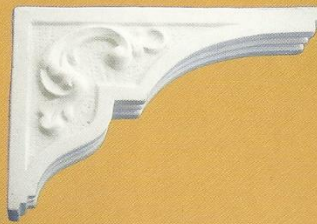

MOSAICO MEDIEVAL
Ref.: 7007
Altura: 41 cm.
Anchura: 36,5 cm.

Piedras Especiales

Ref.: 7050
Dimensiones: 48,5 x 29,5 cm.

Ref.: 7051
Dimensiones: 57,5 x 28,5 cm.

Ref.: 7052
Dimensiones: 58,5 x 32,5 cm.

Piezas Especiales

BOVEDA
Ref.: 7008
Diámetro: 60 cm. Altura: 12 cm.

BOVEDA GIGANTE
Ref.: 7009
Diámetro: 74 cm. Altura: 16 cm.

COLUMNA MINI
Ref.: 7010
Altura: 29,5 cm.
Anchura: 4 cm.

CAPITEL
Ref.: 7011
Altura: 5 cm.

BASE
Ref.: 7012
Altura: 4,5 cm.

ESCUADRA DE REPISA
Ref.: 7013
Dimensiones: 22 x 23 cm.

ESCUADRA DE REPISA
Ref.: 7014
Dimensiones: 31,5 x 20 cm.

ESCUADRA DE REPISA
Ref.: 7015
Dimensiones: 37 x 25,5 cm.