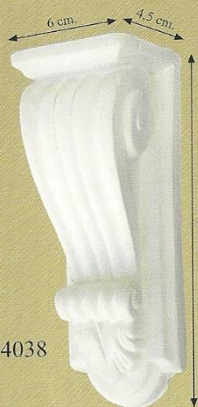

Canets

Ref.: 4025

Ref.: 4026

Ref.: 4027

Ref.: 4028

Ref.: 4029

Ref.: 4030

Ref.: 4031

Ref.: 4032

Ref.: 4033

Ref.: 4034

Ref.: 4035

Ref.: 4036

Canets

Ref.: 4037

Ref.: 4038

Ref.: 4039

Ref.: 4040

Ref.: 4041

Ref.: 4042

Ref.: 4043

Ref.: 4044

Ref.: 4045

Cortineros

Arcos

Mod. **ARCO TIPO ARABE**
Ref.: 6001
F.A.F: 110 x 82 cm.
D.A.D: 88 x 56,6 cm.

Mod. **ARCO MEDIO PUNTO CON CONCHA**
Ref.: 6002
F.A.F: 101 cm. F.A.F: 80 cm. F.A.F: 89 cm.

**SE REALIZAN ARCOS A MEDIDAS
DE MEDIO PUNTO
CARPANÉL Y PUNTO REBAJADO**