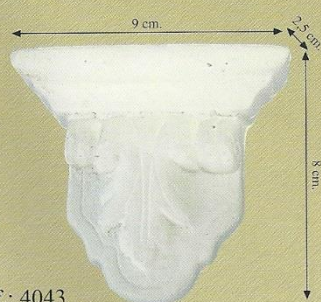

Ref.: 4039

Ref.: 4040

Ref.: 4041

Ref.: 4042

Ref.: 4043

Ref.: 4044

Ref.: 4045

Cortineros

Arcos

Mod. **ARCO TIPO ARABE**
Ref.: 6001
F.A.F: 110 x 82 cm.
D.A.D: 88 x 56,6 cm.

Mod. **ARCO MEDIO PUNTO CON CONCHA**
Ref.: 6002
F.A.F: 101 cm. F.A.F: 80 cm. F.A.F: 89 cm.

**SE REALIZAN ARCOS A MEDIDAS
DE MEDIO PUNTO
CARPANÉL Y PUNTO REBAJADO**

Mod. **ARCO CON FLOR**
Ref.: 6003
F.A.F: 100 x 61 cm.

Mod. **ARCO ARABESCO**
Ref.: 6004
F.A.F: 146 x 79 cm.

Piedras Especiales

HORNACINA
Ref.: 7001
Altura: 84,5 cm.
Anchura: 57,5 cm.

BASE DE HORNACINA
Ref.: 7002
Altura: 23 cm.
Anchura: 64 cm.

CONCHA APLIQUE
Ref.: 7003
Altura: 41 cm.
Anchura: 27 cm.

DINTEL
Ref.: 7004
Altura: 16,5 cm. Anchura: 61 cm.

MOSAICO MORUNO
Ref.: 7005
Altura: 32 cm.
Anchura: 50 cm.

MOSAICO ARABESCO
Ref.: 7006
Altura: 42,5 cm.
Anchura: 34,5 cm.