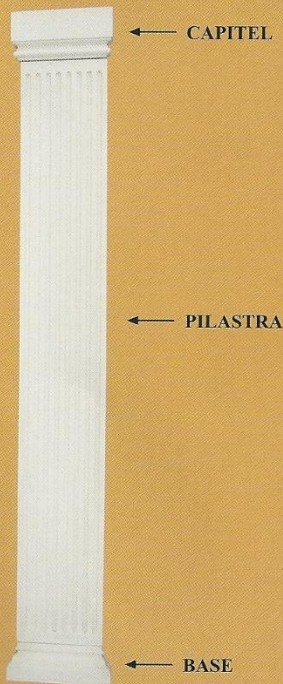

VIRGEN DEL ROCÍO
Ref.: 7020

CONCHA APLIQUE
Ref.: 7021
Altura: 14,5 cm. Anchura: 21 cm.

FONDO DE ARCO
Ref.: 7044
125 cm. F.A.F x 15 cm.

Piezas Especiales

Escudo del F.C. BARCELONA
Ref.: 7022
Dimensiones: 46 x 43 cm.

Escudo del REAL MADRID
Ref.: 7023
Dimensiones: 50 x 40 cm.

Escudo del REAL BETIS
Ref.: 7024
Dimensiones: 43 x 36 cm.

CUADRO DE LA SANTA CENA
Ref.: 7025

Piezas Especiales

CORTINERO FOSEADO
Ref.: 7029

FOSA 4 x 4
Ref.: 7030

Pilastras

Medidas	PILASTRA	BASE	CAPITEL
4 cm.	Ref.: 7031	Ref.: 7131	Ref.: 7231
6 cm.	Ref.: 7032	Ref.: 7132	Ref.: 7232
8 cm.	Ref.: 7033	Ref.: 7133	Ref.: 7233
10 cm.	Ref.: 7034	Ref.: 7134	Ref.: 7234
12 cm.	Ref.: 7035	Ref.: 7135	Ref.: 7235
14 cm.	Ref.: 7036	Ref.: 7136	Ref.: 7236
16 cm.	Ref.: 7037	Ref.: 7137	Ref.: 7237
18 cm.	Ref.: 7038	Ref.: 7138	Ref.: 7238

Pilastras

← **CAPITEL ESTRIADO**
Ref.: 7040
30 x 21 x 4 cm.

← **PILASTRA**
Ref.: 7039
185 x 30 cm.

← **BASE DE PILASTRA LISA**
Ref.: 7041
31 x 19,5 x 4 cm.

← **CAPITEL DE OVALOS**
Ref.: 7043
41 x 8,5 x 8 cm.