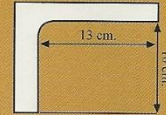

FOSA 4 x 4
Ref.: 7030