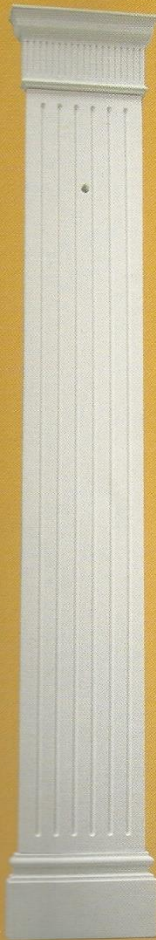

VIRGEN DEL ROCÍO
Ref.: 7020

CONCHA APLIQUE
Ref.: 7021
Altura: 14,5 cm. Anchura: 21 cm.

FONDO DE ARCO
Ref.: 7044
125 cm. F.A.F x 15 cm.

Piezas Especiales

Escudo del F.C. BARCELONA
Ref.: 7022
Dimensiones: 46 x 43 cm.

Escudo del REAL MADRID
Ref.: 7023
Dimensiones: 50 x 40 cm.

Escudo del REAL BETIS
Ref.: 7024
Dimensiones: 43 x 36 cm.

CUADRO DE LA SANTA CENA
Ref.: 7025

Piezas Especiales

CORTINERO FOSEADO
Ref.: 7029

FOSA 4 x 4
Ref.: 7030

Pilastras

Medidas	PILASTRA	BASE	CAPITEL
4 cm.	Ref.: 7031	Ref.: 7131	Ref.: 7231
6 cm.	Ref.: 7032	Ref.: 7132	Ref.: 7232
8 cm.	Ref.: 7033	Ref.: 7133	Ref.: 7233
10 cm.	Ref.: 7034	Ref.: 7134	Ref.: 7234
12 cm.	Ref.: 7035	Ref.: 7135	Ref.: 7235
14 cm.	Ref.: 7036	Ref.: 7136	Ref.: 7236
16 cm.	Ref.: 7037	Ref.: 7137	Ref.: 7237
18 cm.	Ref.: 7038	Ref.: 7138	Ref.: 7238

Pilastras

← **CAPITEL ESTRIADO**
Ref.: 7040
30 x 21 x 4 cm.

← **PILASTRA**
Ref.: 7039
185 x 30 cm.

← **BASE DE PILASTRA LISA**
Ref.: 7041
31 x 19,5 x 4 cm.

← **CAPITEL DE OVALOS**
Ref.: 7043
41 x 8,5 x 8 cm.