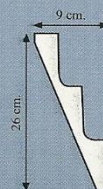

Pilastras

← **CAPITEL ESTRIADO**
Ref.: 7040
30 x 21 x 4 cm.

← **PILASTRA**
Ref.: 7039
185 x 30 cm.

← **BASE DE PILASTRA LISA**
Ref.: 7041
31 x 19,5 x 4 cm.

← **CAPITEL DE OVALOS**
Ref.: 7043
41 x 8,5 x 8 cm.

← **PILASTRA DE PICO GORRIÓN**
Ref.: 7042
170 x 30 cm.

← **BASE DE PILASTRA LISA**
Ref.: 7041
31 x 19,5 x 4 cm.

Cascarillas

Ref.: 8001
Longitud: 125 cm.

Ref.: 8002
Longitud: 125 cm.

Ref.: 8003
Longitud: 150 cm.

Ref.: 8004
Longitud: 150 cm.

Cascarillas

Ref.: 8005
Longitud: 150 cm.

Ref.: 8006
Longitud: 125 cm.

Ref.: 8007
Longitud: 150 cm.

Ref.: 8008
Longitud: 150 cm.

Cascarillas

Ref.: 8009
Longitud: 125 cm.

Ref.: 8010
Longitud: 125 cm.

Ref.: 8011
Longitud: 125 cm.

Ref.: 8012
Longitud: 125 cm.

Piezas para Muebles, Estanterías y Tabiques

VALDAS PARA MUEBLES DE MAMPOSTERIAS

Grosor: 4 cm.

Largo: 125 cm.

- Ancho: 20 cm. _____ Ref.: 9001
25 cm. _____ Ref.: 9002
30 cm. _____ Ref.: 9003
35 cm. _____ Ref.: 9004
40 cm. _____ Ref.: 9005
45 cm. _____ Ref.: 9006
50 cm. _____ Ref.: 9007