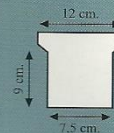

Ref.: 8004
Longitud: 150 cm.

Cascarillas

Ref.: 8005
Longitud: 150 cm.

Ref.: 8006
Longitud: 125 cm.

Ref.: 8007
Longitud: 150 cm.

Ref.: 8008
Longitud: 150 cm.

Cascarillas

Ref.: 8009
Longitud: 125 cm.

Ref.: 8010
Longitud: 125 cm.

Ref.: 8011
Longitud: 125 cm.

Ref.: 8012
Longitud: 125 cm.

Piezas para Muebles, Estanterías y Tabiques

VALDAS PARA MUEBLES DE MAMPOSTERIAS

Grosor: 4 cm.

Largo: 125 cm.

- Ancho: 20 cm. _____ Ref.: 9001
25 cm. _____ Ref.: 9002
30 cm. _____ Ref.: 9003
35 cm. _____ Ref.: 9004
40 cm. _____ Ref.: 9005
45 cm. _____ Ref.: 9006
50 cm. _____ Ref.: 9007

**Escuadra Interior
para Moldura de Cantito**
de 10 cm. y 6 cm. de Ancho
Ref.: 7026

TABIQUE

Ref.: 9008

Grosor: 6 cm.

Largo: 65 cm.

Ancho: 50 cm.

**Escuadra Exterior
para Moldura de Cantito**
de 10 cm. y 6 cm. de Ancho
Ref.: 7027

**Barra con vuelta
para Moldura de Cantito**
de 6 cm.
Ref.: 7028

Vigas

VIGA
Ref.: 10001
de 12 x 9 x 7,5 cm.

VIGA LISA
Ref.: 10002
de 13,5 x 6,7 x 9 cm.

ALFAJIA GRANDE
Ref.: 10003
Longitud: 130 cm.

ALFAJIA PEQUEÑA
Ref.: 10004
Longitud: 99,5 cm.