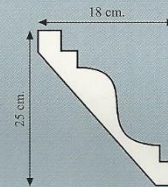

Pilastras

← **CAPITEL ESTRIADO**
Ref.: 7040
30 x 21 x 4 cm.

← **PILASTRA**
Ref.: 7039
185 x 30 cm.

← **BASE DE PILASTRA LISA**
Ref.: 7041
31 x 19,5 x 4 cm.

← **CAPITEL DE OVALOS**
Ref.: 7043
41 x 8,5 x 8 cm.

← **PILASTRA DE PICO GORRIÓN**
Ref.: 7042
170 x 30 cm.

← **BASE DE PILASTRA LISA**
Ref.: 7041
31 x 19,5 x 4 cm.

Cascarillas

Ref.: 8001
Longitud: 125 cm.

Ref.: 8002
Longitud: 125 cm.

Ref.: 8003
Longitud: 150 cm.

Ref.: 8004
Longitud: 150 cm.

Cascarillas

Ref.: 8005
Longitud: 150 cm.

Ref.: 8006
Longitud: 125 cm.

Ref.: 8007
Longitud: 150 cm.

Ref.: 8008
Longitud: 150 cm.

Cascarillas

Ref.: 8009
Longitud: 125 cm.

Ref.: 8010
Longitud: 125 cm.

Ref.: 8011
Longitud: 125 cm.

Ref.: 8012
Longitud: 125 cm.

Piezas para Muebles, Estanterías y Tabiques

VALDAS PARA MUEBLES DE MAMPOSTERIAS

Grosor: 4 cm.

Largo: 125 cm.

- Ancho: 20 cm. _____ Ref.: 9001
25 cm. _____ Ref.: 9002
30 cm. _____ Ref.: 9003
35 cm. _____ Ref.: 9004
40 cm. _____ Ref.: 9005
45 cm. _____ Ref.: 9006
50 cm. _____ Ref.: 9007