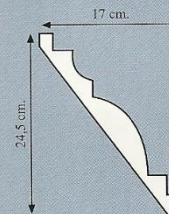

Pilastras

← **CAPITEL ESTRIADO**
Ref.: 7040
30 x 21 x 4 cm.

← **PILASTRA**
Ref.: 7039
185 x 30 cm.

← **BASE DE PILASTRA LISA**
Ref.: 7041
31 x 19,5 x 4 cm.

← **CAPITEL DE OVALOS**
Ref.: 7043
41 x 8,5 x 8 cm.

← **PILASTRA DE PICO GORRIÓN**
Ref.: 7042
170 x 30 cm.

← **BASE DE PILASTRA LISA**
Ref.: 7041
31 x 19,5 x 4 cm.

Cascarillas

Ref.: 8001
Longitud: 125 cm.

Ref.: 8002
Longitud: 125 cm.

Ref.: 8003
Longitud: 150 cm.

Ref.: 8004
Longitud: 150 cm.

Cascarillas

Ref.: 8005
Longitud: 150 cm.

Ref.: 8006
Longitud: 125 cm.

Ref.: 8007
Longitud: 150 cm.

Ref.: 8008
Longitud: 150 cm.

Cascarillas

Ref.: 8009
Longitud: 125 cm.

Ref.: 8010
Longitud: 125 cm.

Ref.: 8011
Longitud: 125 cm.

Ref.: 8012
Longitud: 125 cm.

Piezas para Muebles, Estanterías y Tabiques

VALDAS PARA MUEBLES DE MAMPOSTERIAS

Grosor: 4 cm.

Largo: 125 cm.

- Ancho: 20 cm. _____ Ref.: 9001
25 cm. _____ Ref.: 9002
30 cm. _____ Ref.: 9003
35 cm. _____ Ref.: 9004
40 cm. _____ Ref.: 9005
45 cm. _____ Ref.: 9006
50 cm. _____ Ref.: 9007