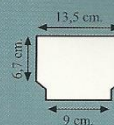

Ref.: 8004
Longitud: 150 cm.

Cascarillas

Ref.: 8005
Longitud: 150 cm.

Ref.: 8006
Longitud: 125 cm.

Ref.: 8007
Longitud: 150 cm.

Ref.: 8008
Longitud: 150 cm.

Cascarillas

Ref.: 8009
Longitud: 125 cm.

Ref.: 8010
Longitud: 125 cm.

Ref.: 8011
Longitud: 125 cm.

Ref.: 8012
Longitud: 125 cm.

Piezas para Muebles, Estanterías y Tabiques

VALDAS PARA MUEBLES DE MAMPOSTERIAS

Grosor: 4 cm.

Largo: 125 cm.

- Ancho: 20 cm. _____ Ref.: 9001
25 cm. _____ Ref.: 9002
30 cm. _____ Ref.: 9003
35 cm. _____ Ref.: 9004
40 cm. _____ Ref.: 9005
45 cm. _____ Ref.: 9006
50 cm. _____ Ref.: 9007

**Escuadra Interior
para Moldura de Cantito**
de 10 cm. y 6 cm. de Ancho
Ref.: 7026

TABIQUE

Ref.: 9008

Grosor: 6 cm.

Largo: 65 cm.

Ancho: 50 cm.

**Escuadra Exterior
para Moldura de Cantito**
de 10 cm. y 6 cm. de Ancho
Ref.: 7027

**Barra con vuelta
para Moldura de Cantito**
de 6 cm.
Ref.: 7028

Vigas

VIGA
Ref.: 10001
de 12 x 9 x 7,5 cm.

VIGA LISA
Ref.: 10002
de 13,5 x 6,7 x 9 cm.

ALFAJIA GRANDE
Ref.: 10003
Longitud: 130 cm.

ALFAJIA PEQUEÑA
Ref.: 10004
Longitud: 99,5 cm.