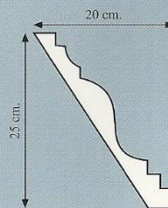

Pilastras

← **CAPITEL ESTRIADO**
Ref.: 7040
30 x 21 x 4 cm.

← **PILASTRA**
Ref.: 7039
185 x 30 cm.

← **BASE DE PILASTRA LISA**
Ref.: 7041
31 x 19,5 x 4 cm.

← **CAPITEL DE OVALOS**
Ref.: 7043
41 x 8,5 x 8 cm.

← **PILASTRA DE PICO GORRIÓN**
Ref.: 7042
170 x 30 cm.

← **BASE DE PILASTRA LISA**
Ref.: 7041
31 x 19,5 x 4 cm.

Cascarillas

Ref.: 8001
Longitud: 125 cm.

Ref.: 8002
Longitud: 125 cm.

Ref.: 8003
Longitud: 150 cm.

Ref.: 8004
Longitud: 150 cm.

Cascarillas

Ref.: 8005
Longitud: 150 cm.

Ref.: 8006
Longitud: 125 cm.

Ref.: 8007
Longitud: 150 cm.

Ref.: 8008
Longitud: 150 cm.

Cascarillas

Ref.: 8009
Longitud: 125 cm.

Ref.: 8010
Longitud: 125 cm.

Ref.: 8011
Longitud: 125 cm.

Ref.: 8012
Longitud: 125 cm.

Piezas para Muebles, Estanterías y Tabiques

VALDAS PARA MUEBLES DE MAMPOSTERIAS

Grosor: 4 cm.

Largo: 125 cm.

- Ancho: 20 cm. _____ Ref.: 9001
25 cm. _____ Ref.: 9002
30 cm. _____ Ref.: 9003
35 cm. _____ Ref.: 9004
40 cm. _____ Ref.: 9005
45 cm. _____ Ref.: 9006
50 cm. _____ Ref.: 9007