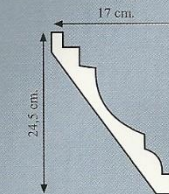

Pilastras

← **CAPITEL ESTRIADO**
Ref.: 7040
30 x 21 x 4 cm.

← **PILASTRA**
Ref.: 7039
185 x 30 cm.

← **BASE DE PILASTRA LISA**
Ref.: 7041
31 x 19,5 x 4 cm.

← **CAPITEL DE OVALOS**
Ref.: 7043
41 x 8,5 x 8 cm.

← **PILASTRA DE PICO GORRIÓN**
Ref.: 7042
170 x 30 cm.

← **BASE DE PILASTRA LISA**
Ref.: 7041
31 x 19,5 x 4 cm.

Cascarillas

Ref.: 8001
Longitud: 125 cm.

Ref.: 8002
Longitud: 125 cm.

Ref.: 8003
Longitud: 150 cm.

Ref.: 8004
Longitud: 150 cm.

Cascarillas

Ref.: 8005
Longitud: 150 cm.

Ref.: 8006
Longitud: 125 cm.

Ref.: 8007
Longitud: 150 cm.

Ref.: 8008
Longitud: 150 cm.

Cascarillas

Ref.: 8009
Longitud: 125 cm.

Ref.: 8010
Longitud: 125 cm.

Ref.: 8011
Longitud: 125 cm.

Ref.: 8012
Longitud: 125 cm.

Piezas para Muebles, Estanterías y Tabiques

VALDAS PARA MUEBLES DE MAMPOSTERIAS

Grosor: 4 cm.

Largo: 125 cm.

- Ancho: 20 cm. _____ Ref.: 9001
25 cm. _____ Ref.: 9002
30 cm. _____ Ref.: 9003
35 cm. _____ Ref.: 9004
40 cm. _____ Ref.: 9005
45 cm. _____ Ref.: 9006
50 cm. _____ Ref.: 9007