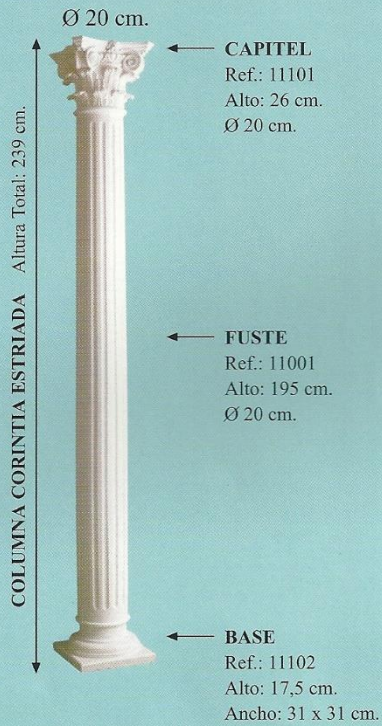

Ref.: 8010
Longitud: 125 cm.

Ref.: 8011
Longitud: 125 cm.

Ref.: 8012
Longitud: 125 cm.

Piezas para Muebles, Estanterías y Tabiques

VALDAS PARA MUEBLES DE MAMPOSTERIAS

Grosor: 4 cm.

Largo: 125 cm.

- Ancho: 20 cm. _____ Ref.: 9001
25 cm. _____ Ref.: 9002
30 cm. _____ Ref.: 9003
35 cm. _____ Ref.: 9004
40 cm. _____ Ref.: 9005
45 cm. _____ Ref.: 9006
50 cm. _____ Ref.: 9007

**ESCUADRA
DE BAQUETÓN**
Ref.: 10228

**ESCUADRA
DE BAQUETÓN**
Ref.: 10229

**ESCUADRA
DE BAQUETÓN**
Ref.: 10230

**ESCUADRA
DE BAQUETÓN**
Ref.: 10231

BAQUETÓN
Ref.: 10114

**ESCUADRA
DE BAQUETÓN**
Ref.: 10232

BAQUETÓN
Ref.: 10115

**ESCUADRA
DE BAQUETÓN**
Ref.: 10233

BAQUETÓN
Ref.: 10116

Columnas

Columnas

BASE DE COLUMNA
de 8 cm.
Ref.: 11109

CAPITEL DE COLUMNA
de 8 cm.
Ref.: 11110

BASE DE PILASTRA
de 30 cm.
Ref.: 11111

Ref.: 3105 12,5 x 12,5 cm.

Ref.: 3106 11 x 11 cm.

Ref.: 3107 Ø 15 cm.

Ref.: 3108 Ø 12 cm.

Ref.: 3109 Ø 12 cm.

Ref.: 3110 Ø 14 cm.

Ref.: 3111 Ø 13,5 cm.

Ref.: 3112 Ø 13,5 cm.