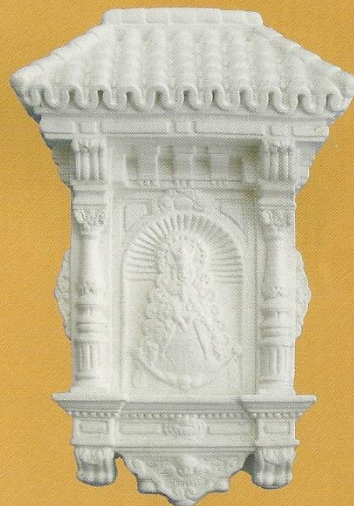

Piezas Especiales

Escuadra en forma de U para Tabique
Ref.: 7016
Dim. Interiores: 13,5 x 8 x 13,5 cm.

Esquina de Moldura de Doble Plinto
Ref.: 7017

Rincón de Moldura de Doble Plinto
Ref.: 7018

CARITA DE CRISTO
Ref.: 7019

VIRGEN DEL ROCÍO
Ref.: 7020

CONCHA APLIQUE
Ref.: 7021
Altura: 14,5 cm. Anchura: 21 cm.

FONDO DE ARCO
Ref.: 7044
125 cm. F.A.F x 15 cm.

Piezas Especiales

Escudo del F.C. BARCELONA
Ref.: 7022
Dimensiones: 46 x 43 cm.

Escudo del REAL MADRID
Ref.: 7023
Dimensiones: 50 x 40 cm.

Escudo del REAL BETIS
Ref.: 7024
Dimensiones: 43 x 36 cm.

CUADRO DE LA SANTA CENA
Ref.: 7025

Piezas Especiales

CORTINERO FOSEADO
Ref.: 7029

FOSA 4 x 4
Ref.: 7030