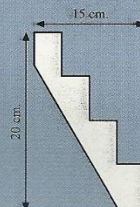

Pilastras

← **CAPITEL ESTRIADO**
Ref.: 7040
30 x 21 x 4 cm.

← **PILASTRA**
Ref.: 7039
185 x 30 cm.

← **BASE DE PILASTRA LISA**
Ref.: 7041
31 x 19,5 x 4 cm.

← **CAPITEL DE OVALOS**
Ref.: 7043
41 x 8,5 x 8 cm.

← **PILASTRA DE PICO GORRIÓN**
Ref.: 7042
170 x 30 cm.

← **BASE DE PILASTRA LISA**
Ref.: 7041
31 x 19,5 x 4 cm.

Cascarillas

Ref.: 8001
Longitud: 125 cm.

Ref.: 8002
Longitud: 125 cm.

Ref.: 8003
Longitud: 150 cm.

Ref.: 8004
Longitud: 150 cm.

Cascarillas

Ref.: 8005
Longitud: 150 cm.

Ref.: 8006
Longitud: 125 cm.

Ref.: 8007
Longitud: 150 cm.

Ref.: 8008
Longitud: 150 cm.

Cascarillas

Ref.: 8009
Longitud: 125 cm.

Ref.: 8010
Longitud: 125 cm.

Ref.: 8011
Longitud: 125 cm.

Ref.: 8012
Longitud: 125 cm.

Piezas para Muebles, Estanterías y Tabiques

VALDAS PARA MUEBLES DE MAMPOSTERIAS

Grosor: 4 cm.

Largo: 125 cm.

- Ancho: 20 cm. _____ Ref.: 9001
25 cm. _____ Ref.: 9002
30 cm. _____ Ref.: 9003
35 cm. _____ Ref.: 9004
40 cm. _____ Ref.: 9005
45 cm. _____ Ref.: 9006
50 cm. _____ Ref.: 9007